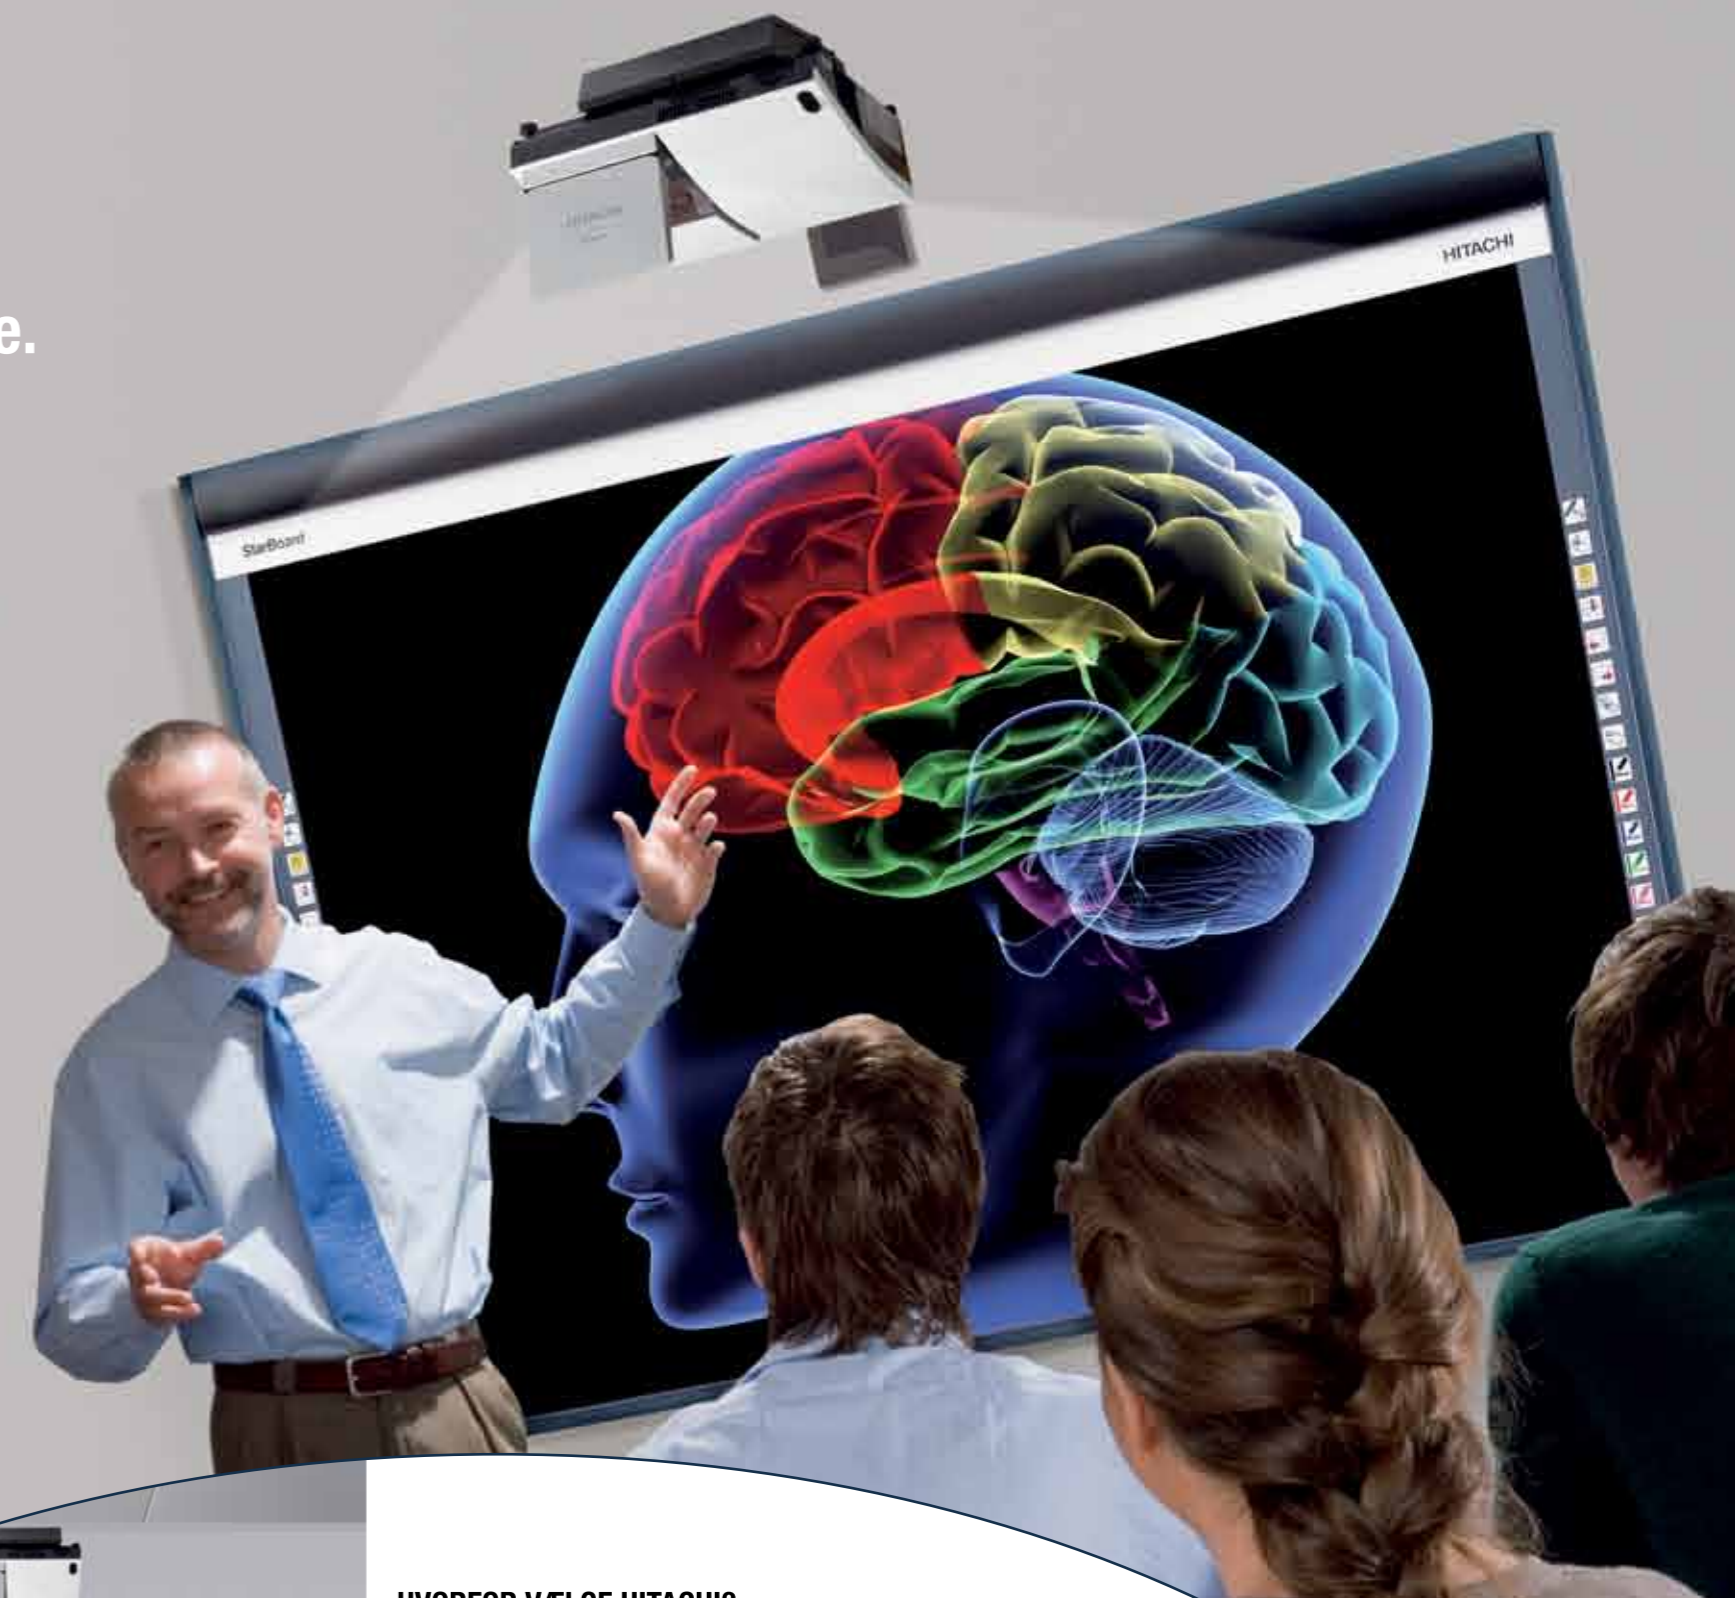

DET KORTE OG DET LANGE...

Hitachi's interaktive whiteboards giver dig en lang række fordele, der sammen med det store sortiment af Ultra Short Throw projektorer, gør undervisningen til en dynamisk og kreativ fornøjelse.

fingerbrug, og som kombinerer alle de bedste funktioner fra alle tidligere whiteboards, uden undtagelser.

ALSIDIG OG SLIDSTÆRK

FX-Duo interaktiv whiteboard er tavlen, som:

- leveres med en slagfast og holdbar skærm, der er modstandsdygtig over for fx fingertryk.
- kan betjenes af flere brugere på samme tid
- kan bruges som standard whiteboard med almindelig skriveflade
- leveres med dansk software
- giver mulighed for videokonferencer med op til 15 andre brugere - uanset hvor i verden disse befinder sig (kræver ekstra software)
- er alsidig og slidstærk

PROJEKTORER TIL ALLE TYPER SKOLER

Med de nye uddannelsesprojektorer, er Hitachi godt på vej til at blive den europæiske markedsleder. Hitachi's Ultra Short Throw modeller: ED-A101, ED-A111, ED-AW100N og ED-AW110N sætter nye standarder inden for billedkvalitet, omkostningseffektivitet, brugervenlighed og sikkerhed. Med ultra kort projicering kan projektoren, uden nogen form for billedforringelse, placeres tæt på det interaktive whiteboard, så skyggeeffekter fra personer og objekter undgås. Samtidig kan du som underviser gestikulere, pege og undervise med en frihed, du aldrig har oplevet før, ligesom du ikke længere generes af det skarpe projektorlys i øjnene.

“ Hitachi Starboard er mere fleksibelt end andre elektroniske whiteboards. Det er nemmere at manipulere med softwaren, og muligheden for at fremhæve og markere, uden at skifte til andre programmer, er en stor hjælp.”